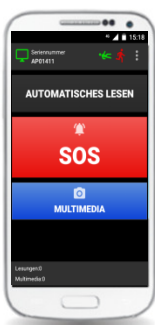

Datix2App

Die SMARTPHONE - Lösung zum Einsatz als Wächterkontrollsystem, Arbeitszeiterfassung und Einzelarbeitsplatzabsicherung

Mit der Datix2App bietet CSS eine Mehrzweck-App für NFC-fähige Android Smartphones. In Verbindung mit der Datix-Suite Anwendersoftware (als Cloud Service (SaaS) oder als lokal installierte Lizenz) erhalten Sie eine einfach zu bedienende Lösung zur Zeiterfassung und Anwesenheitskontrolle von mobilen Einsatzkräften, der Tourenüberwachung, der Protokollierung von Ereignissen und der Einzelarbeitsplatzüberwachung.

Funktionsweise

Die Datix2App setzt grundsätzlich die Installation von Kontrollpunkten an den von Ihren Mitarbeitern zu inspizierenden Orten voraus. Die Kontrollpunkte verfügen über eine einzigartige ID, welche vom Personal bei den Rundgängen mit einem Smartphone erfasst wird. Die gespeicherten Informationen werden direkt per GPRS-Übertragung an die Datix-Suite-Datenbank übermittelt, um später Rundennachweise bzw. Berichte mit Zeit- und Ortsangaben anfertigen zu können. Im Alarmfall oder bei Ereignissen ertönt im Real-Time-Monitor ein akustisches Signal um sofort Hilfe oder Gegenmaßnahmen einzuleiten.

Multimedia Funktion

Ereignisse und Tätigkeiten welche während eines Rundgangs zu protokollieren sind, können auf einfache Art und Weise erfasst werden. Informationen wie eine Beschreibung der Ereignisse, ein Kommentar zum aufgenommenen Foto können in eine Ereignismaske eingetragen werden. Mit der Unterschriftenfunktion wird die Kenntnisnahme quittiert.